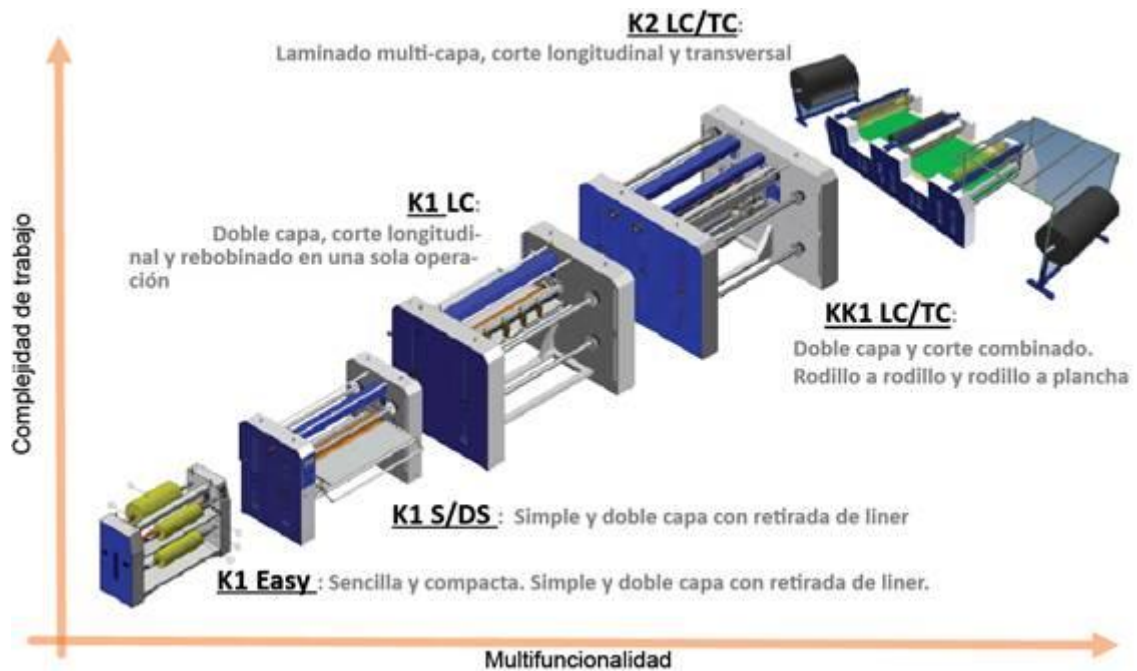

ATOM **noticias**

CALANDRAS ADHESIVADO

IMESA

Línea de calandras de laminado ATOM-Imesa

Presentamos la nueva serie de calandras de laminado ATOM-IMESA. Soluciones programables, controladas electrónicamente, multifuncionales y completamente modulares para ajustarse a la complejidad del trabajo y las necesidades concretas del cliente.

Generalmente enfocadas hacia el trabajo con materiales flexibles, como cintas adhesivas, cintas de doble cara, cintas de polímero flexibles, espumas, gomas, fieltros, materiales de caucho con recubrimiento de grafito y textil resinado, etc. Posibilidad de diferentes configuraciones de equipo, así como sistemas de fijación del adhesivo mediante zonas con calor y/o rodillos calefactados.