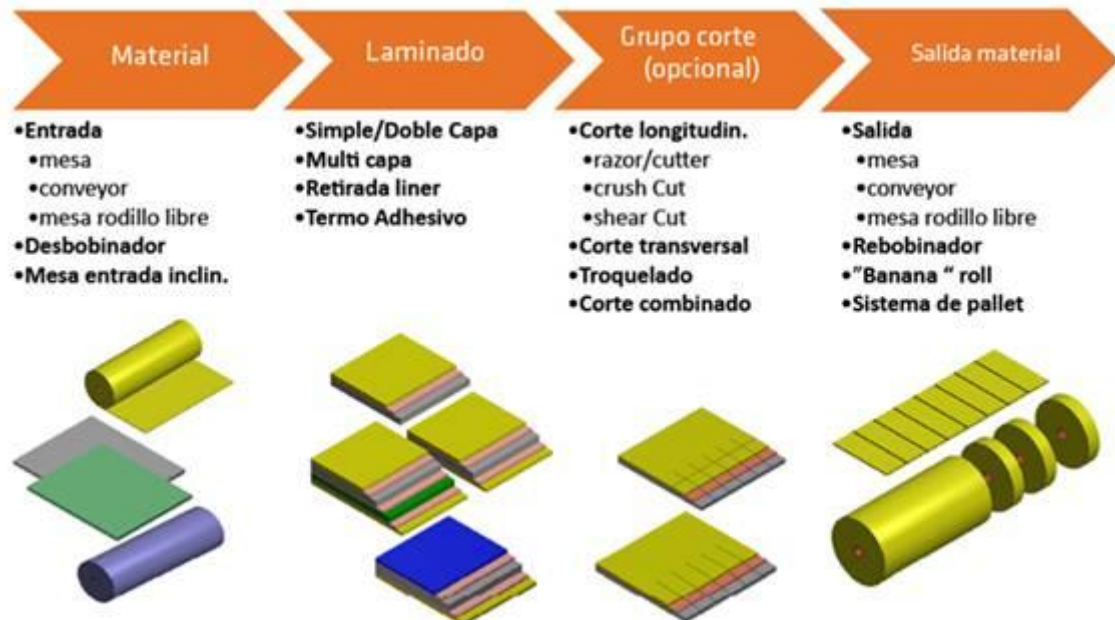

ATOM **noticias**

CALANDRAS ADHESIVADO

IMESA

Línea de calandras de laminado ATOM-Imesa

Presentamos la nueva serie de calandras de laminado ATOM-IMESA. Soluciones programables, controladas electrónicamente, multifuncionales y completamente modulares para ajustarse a la complejidad del trabajo y las necesidades concretas del cliente.

Generalmente enfocadas hacia el trabajo con materiales flexibles, como cintas adhesivas, cintas de doble cara, cintas de polímero flexibles, espumas, gomas, fieltros, materiales de caucho con recubrimiento de grafito y textil resinado, etc. Posibilidad de diferentes configuraciones de equipo, así como sistemas de fijación del adhesivo mediante zonas con calor y/o rodillos calefactados.